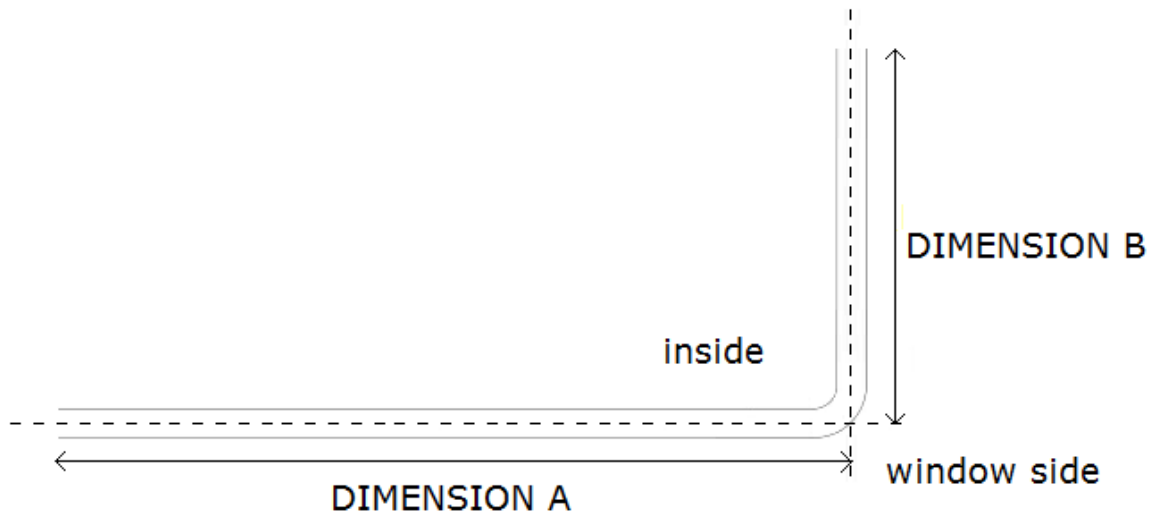

Moller Polska Sp. z o.o. ul. Orzechowa 35 Zielonka 86-005 Białe Błota
biuro@miodecor.pl www.miodecor.pl

Dimensions for bended rails (arc of 90 degrees)

Model 1 – single arc:

Model 2 – single arc:

Moller Polska Sp. z o.o. ul. Orzechowa 35 Zielonka 86-005 Białe Błota
biuro@miodecor.pl www.miodecor.pl

Model 3 – double arc:

Model 4 – double arc: