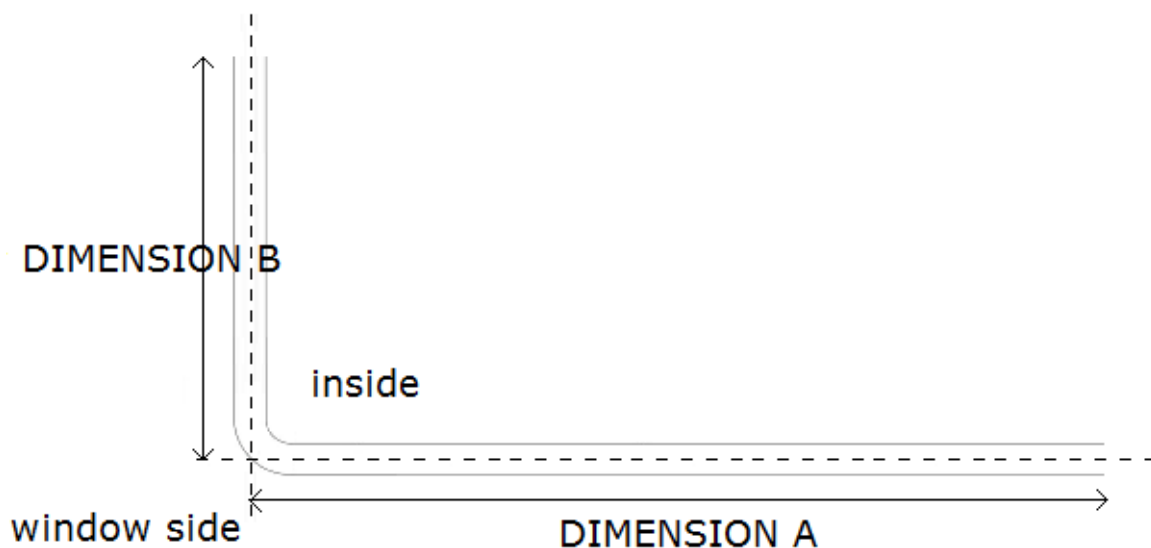

Moller Polska Sp. z o.o. ul. Orzechowa 35 Zielonka 86-005 Białe Błota
biuro@miodecor.pl www.miodecor.pl

Dimensions for bended rails (arc of 90 degrees)

Model 1 – single arc:

Model 2 – single arc:

Moller Polska Sp. z o.o. ul. Orzechowa 35 Zielonka 86-005 Białe Błota
biuro@miodecor.pl www.miodecor.pl

Model 3 – double arc:

Model 4 – double arc: