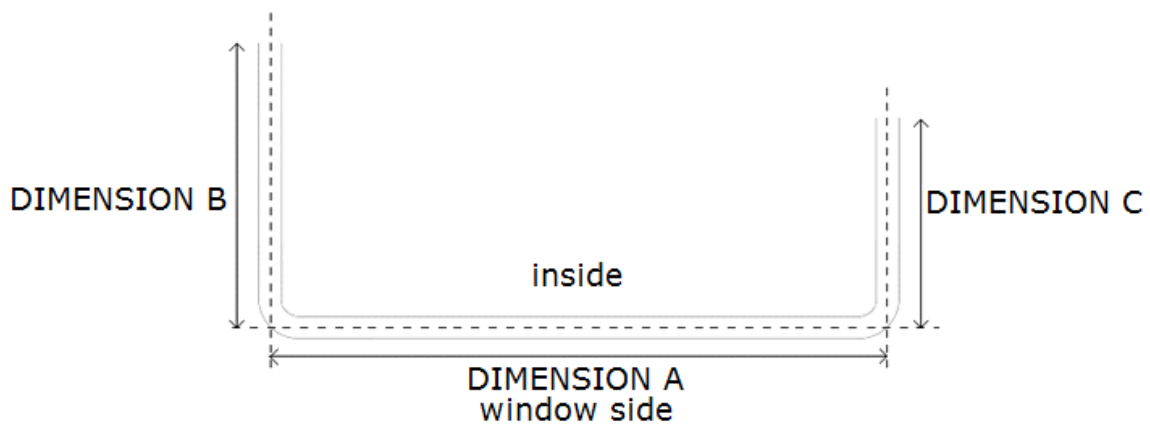

Moller Polska Sp. z o.o. ul. Orzechowa 35 Zielonka 86-005 Białe Błota
biuro@miodecor.pl www.miodecor.pl

Dimensions for bended rails (arc of 90 degrees)

Model 1 – single arc:

Model 2 – single arc:

Moller Polska Sp. z o.o. ul. Orzechowa 35 Zielonka 86-005 Białe Błota
biuro@miodecor.pl www.miodecor.pl

Model 3 – double arc:

Model 4 – double arc: